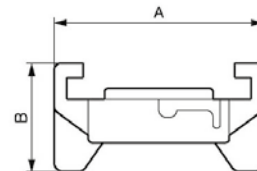

ENCHUFES EXPRESS

Tapón

Presión de utilización min/max

0 / 10 bar

Temperatura mín/máx

-5 / 60 °C

Referencia	Dim. A (mm)	Dim. B (mm)
EXP BRE	57	30